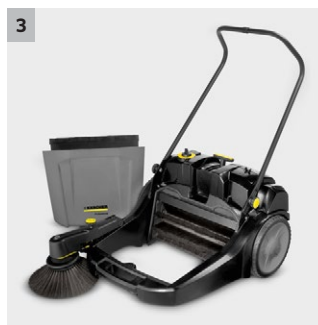

KM 70/20 C Dupla Escova

Varredeira mecânica compacta para uso interno e externo em todos os tipos de piso e sujidade

1 Acionamento da escova principal

- A escova central é acionada por ambas as rodas - para excelentes resultados de limpeza mesmo em curvas

2 Alça ajustável

- Ergonomia excelente devido à opção de ajuste com três alturas
- Dobrável para economizar espaço de armazenamento

3 Recipiente grande de sujeira

- Alça ergonômica no reservatório para fácil manuseio e esvaziamento

4 Filtro de pó

- O filtro de pó limpa o ar de exaustão e evita que pó se forme durante a varrição

KM 70/20 C Dupla Escova

Dados técnicos

Número de Série	1.517-107.0	
Código EAN	4039784718036	
Acionamento	Manual	
Produtividade	m ² /h	3680
Faixa de trabalho	mm	480
Faixa de trabalho com 1 escova lateral	mm	700
Faixa de trabalho com 2 escovas laterais	mm	920
Reservatório	l	42 / 20
Peso	kg	26
Medidas (c x l x a)	mm	1300 × 765 × 1035
Peso incl. Embalagem	kg	26
Dimensões da embalagem (C x L x A)	mm	795 × 400 × 935