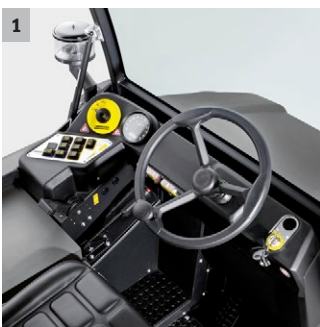

KM 130/300 R GLP

Varredeira com operador a bordo e motor a gás GPL. Máquina acionada por botões, varrição de 1.300mm e capacidade de reservatório de 300 litros. Indicado para pátios, ruas fabris, armazéns, portos e etc.

- Esvaziamento do compartimento fácil e seguro
- Compartimento de detritos permite esvaziar em até 1,42m de altura

4 Princípio pá e vassoura

- Sistema versátil; excelente em limpeza em pó fino e sujidade pesada
- Baixa dispersão de pó