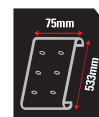

LIXADEIRA DE CINTA 3"X 21" 900W

SB90

ESPECIFICAÇÕES	
Potência	900W
Velocidade	210 - 380 RPM
Capacidade	3" x 21"
Tamanho da Base	75mm x 533mm
Peso	3,10Kg
Inclui	1 folha de lixa, adaptador para aspiradores e manual.

- Design compacto com empunhaduras emborrachadas para melhorar o conforto e diminuir a fadiga;
- Desenho de perfil baixo nas roldanas dianteiras;
- Interruptor com bloqueio para funcionamento contínuo;
- Controle de velocidade para vários tipos de aplicações;
- Botão de ajuste rápido, facilitando a troca da lixa;
- Alça auxiliar, proporcionando mais controle no lixamento.
- Ajuste da lixa, por meio de seletor preciso, permitindo que a lixa seja ajustada na posição correta.

MOTOR
100%
ROLAMENTADO

CÓDIGO	DESCRIÇÃO	☑	CÓDIGO DE BARRAS
SB90-BR	Lixadeira de Cinta 3" x 21" 900W 127V	2	885911593045
SB90-B2	Lixadeira de Cinta 3" x 21" 900W 220V	2	885911403009

PLAINA ELÉTRICA (2,5mm) 750W

STPP7502

ESPECIFICAÇÕES	
Potência	750W
Velocidade	16.500 RPM
Capacidade	15/32" (12mm)
Corte Máximo por passada	5,64" (1,98mm)
Tamanho da base	11-1/2" (29cm)
Largura do corte	3-1/4" (82mm)
Canais de biselamento	1,5mm / 2,0mm / 2,5mm
Peso	2,70Kg
Inclui	Lâmina (já instalada) e manual

- 3 tamanhos de canais de biselamento na base dianteira;
- Para maior versatilidade em aplicações de biselamento e eliminação de bordas;
- Interruptor com bloqueio para funcionamento contínuo;
- Empunhadura com superfície de agarre anti-deslizante de borracha;
- Adaptador para aspiradores em ambos lados com regulagem.