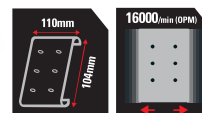

LIXADEIRA ORBITAL 1/4" DE FOLHA DE LIXA 240W

SS24

ESPECIFICAÇÕES	
Potência	220W
Velocidade (OPM)	16.000 OPM
Capacidade	Folhas de 1/4 de Lixa
Tamanho da Base	110mm x 104mm
Peso	1,1Kg
Inclui	Coletor de pó, perfurador de lixa e manual.

- Perfurador de lixa;
- Trava da lixa através de grampos laterais;
- Corpo e empunhadura compactos para uma melhor ergonomia;
- Interruptor selado contra pó para melhor vida útil;
- Já incluso coletor de pó, garantindo uma aplicação mais limpa.

CÓDIGO	DESCRIÇÃO		CÓDIGO DE BARRAS
SS24-BR	Lixadeira Orbital 1/4 de Folha de lixa 240W 127V	4	885911632713
SS24-B2	Lixadeira Orbital 1/4 de Folha de lixa 240W 220V	4	885911632188