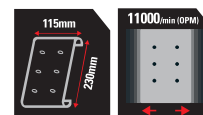

LIXADEIRA ORBITAL 1/2" DE FOLHA DE LIXA 310W

SSS310

ESPECIFICAÇÕES	
Potência	310W
Velocidade (OPM)	6.000-11.000
Capacidade	Folhas de 1/2 de Lixa
Tamanho da Base	115mm x 230mm
Peso	2,85Kg
Inclui	1 folha de lixa, Perfurador de lixa, conector para mangueira de aspirador e Manual.

- Trava da lixa através de grampos;
- Empunhadura emborrachada, melhorando a ergonomia;
- Base de 1/2 folha de lixa;
- Seletor com Controle de oscilação;
- Gatilho de dois dedos com trava para uso contínuo selado contra pó.

MOTOR 100% ROLAMENTADO