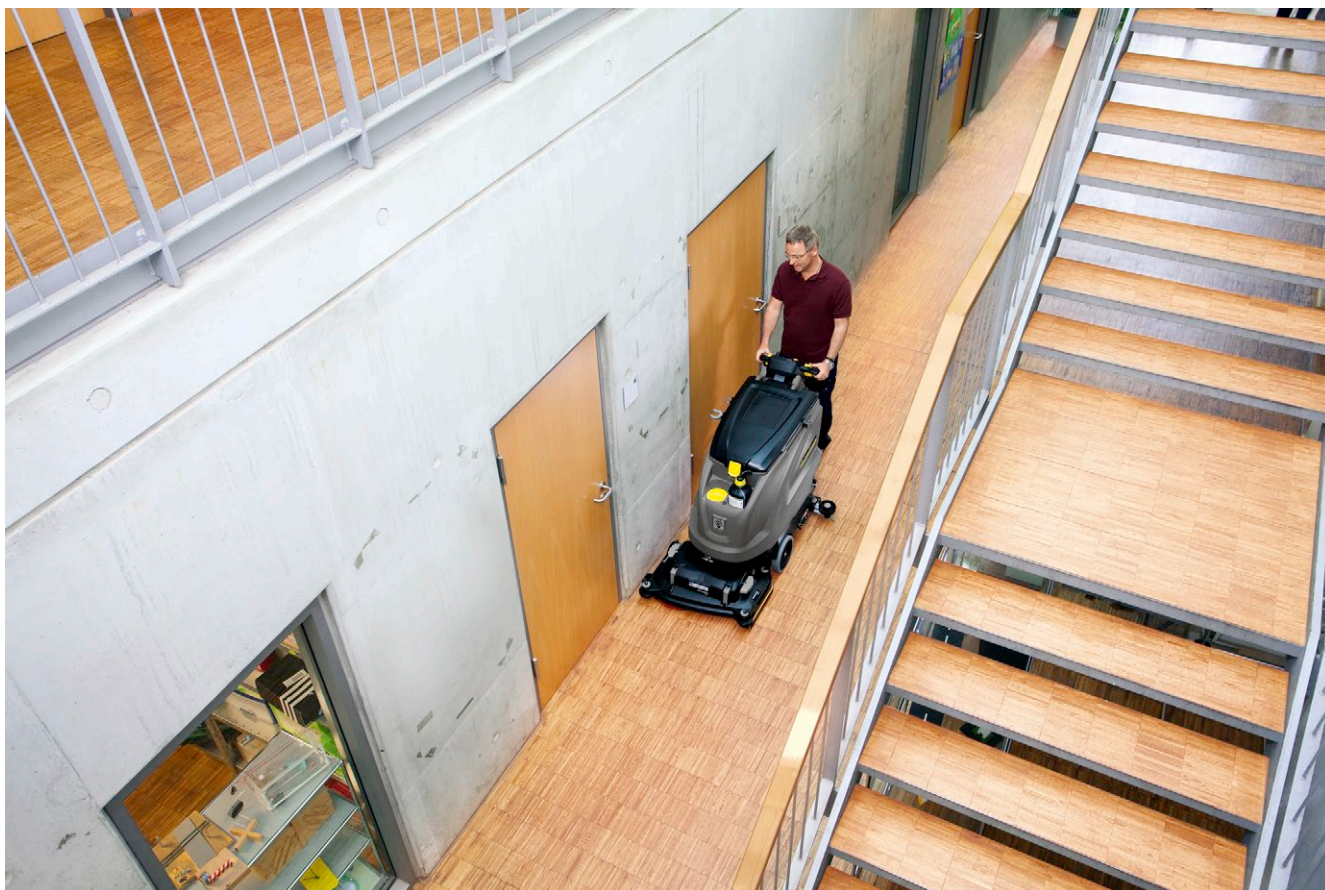

B 60 C

Limpadora de piso B 60 C com bateria ventilada, equipamento de médio porte ideal para limpeza de manutenção em pisos planos lisos, sendo indicado para áreas de até 8.000 m².

B 60 C
Dados técnicos